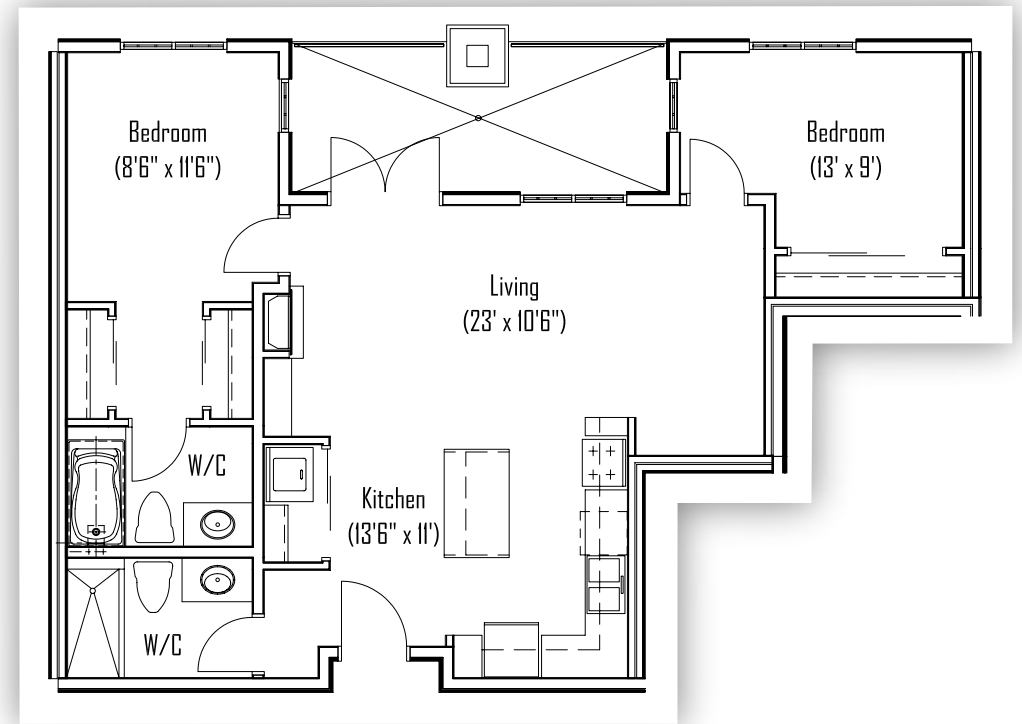

GLENCOE - UNIT E

2 BEDROOM - 836 SQ FT

GALLOWAY - UNIT E1

2 BEDROOM - 892 SQ FT

Live the Legend