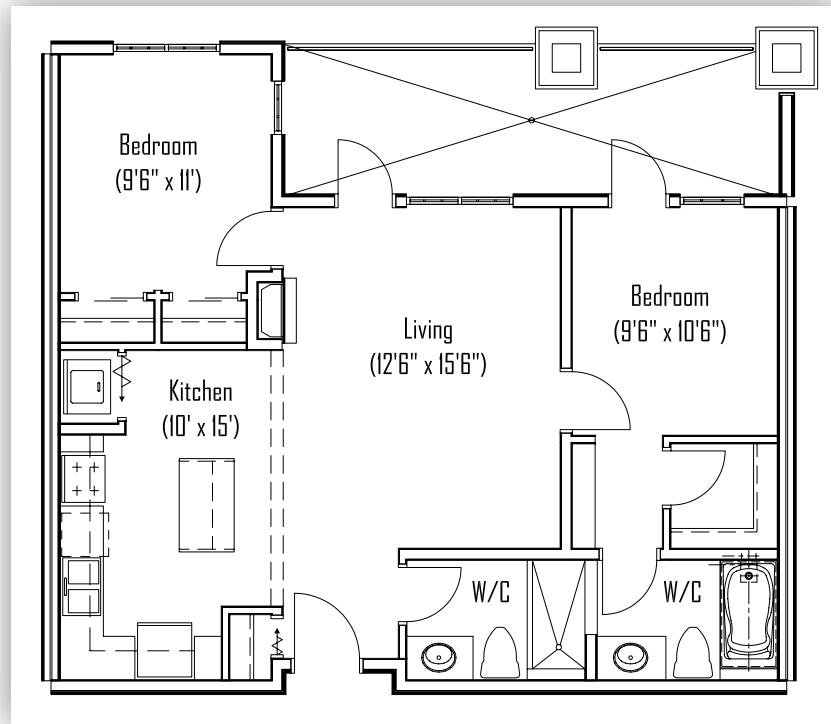

GLENCOE - UNIT E

2 BEDROOM - 836 SQ FT

GALLOWAY - UNIT E1

2 BEDROOM - 892 SQ FT

Live the Legend