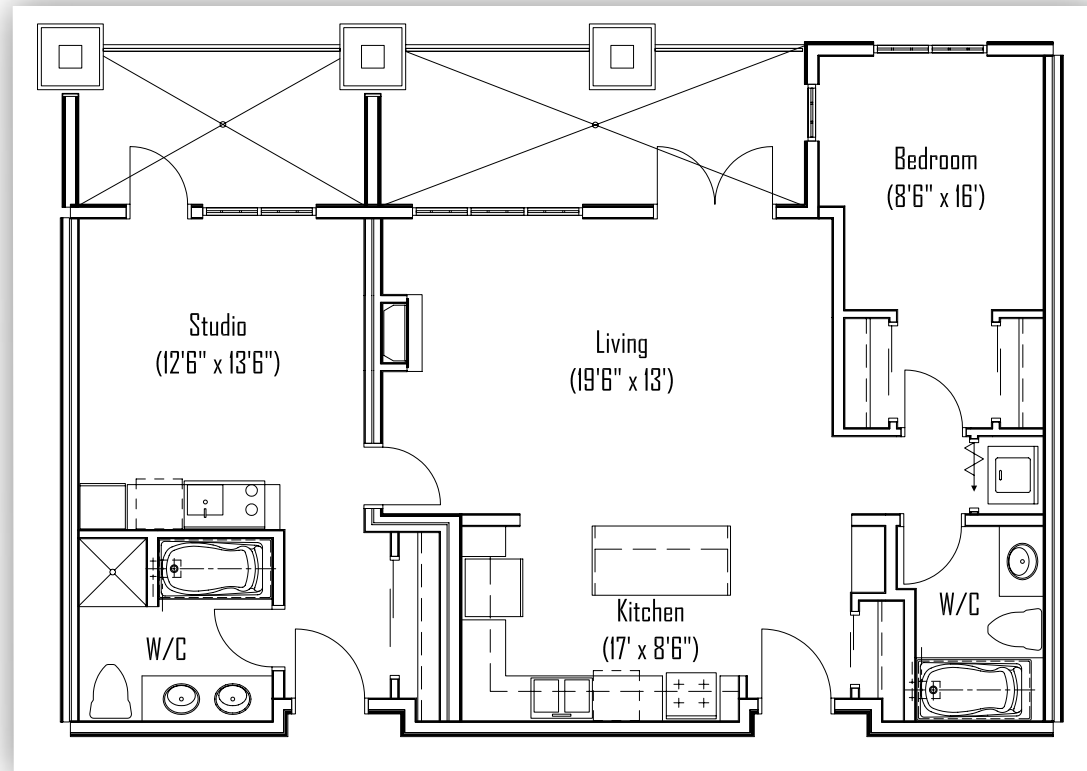

PARKLAND - UNIT A

1 BEDROOM - 1027 SQ FT

ROSEBURN - UNIT B

1 BEDROOM - 562 SQ FT

Live the Legend