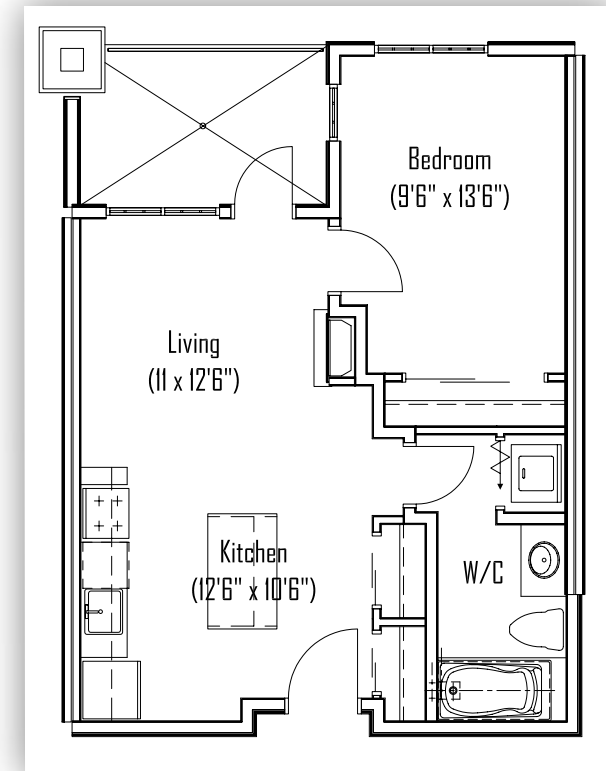

PARKLAND - UNIT A

1 BEDROOM - 1027 SQ FT

ROSEBURN - UNIT B

1 BEDROOM - 562 SQ FT

Live the Legend