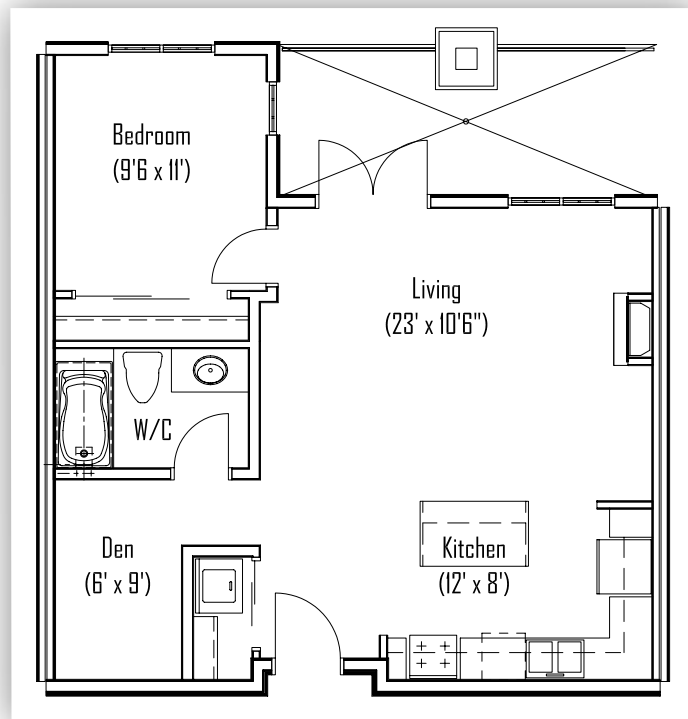

PRESTWICK - UNIT F

1 BEDROOM - 716 SQ Ft

STRATHMORE- UNIT F1

1 BEDROOM - 748 SQ Ft

Live the Legend