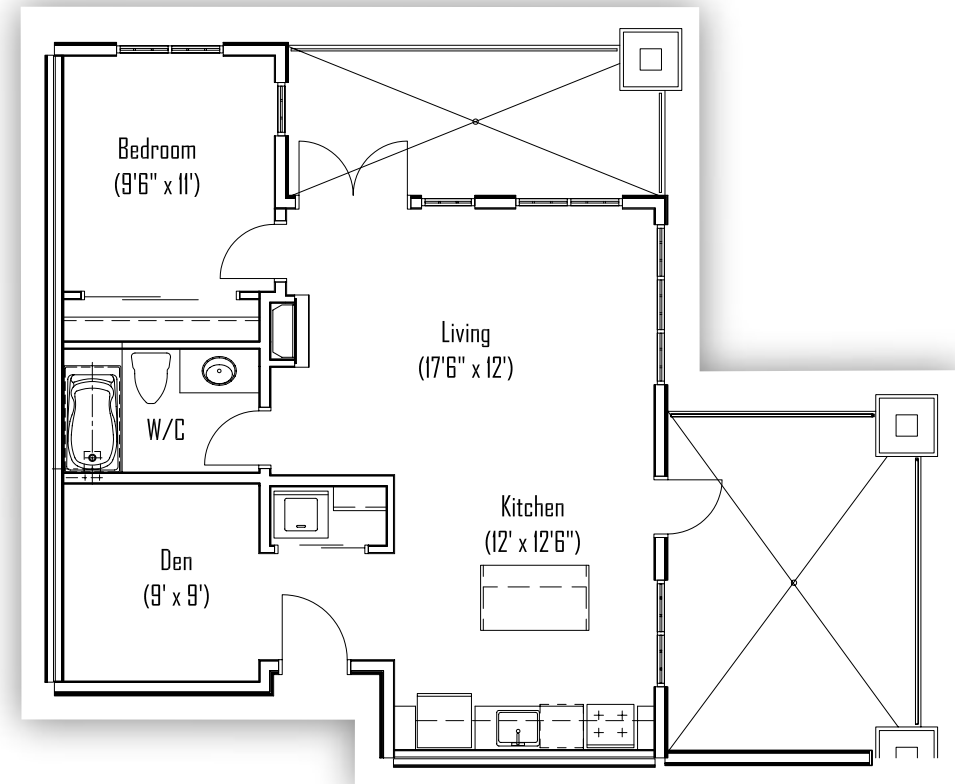

PRESTWICK - UNIT F

1 BEDROOM - 716 SQ Ft

STRATHMORE- UNIT F1

1 BEDROOM - 748 SQ Ft

Live the Legend